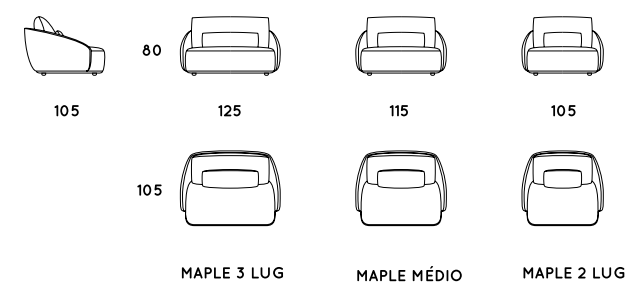

57

SOFÁ COM CHAISE 3 LUG

SOFÁ COM CHAISE MÉDIO

SOFÁ COM CHAISE 2 LUG

GONCOPI

66
67

CONGO

FLOWER POWER
PARTY NIGHT