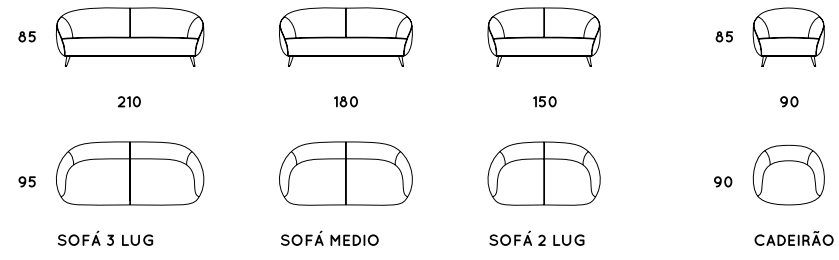

08

09

SYDNEY

12

350

SOFÁ COM CHAISE 3 LUG

320

SOFÁ COM CHAISE MÉDIO

290

SOFÁ COM CHAISE 2 LUG

BALTIMORE

2 CHAISES 3 LUG

2 CHAISES 2 LUG

20

21

22

23

SOFÁ COM CHAISE 3 LUG

SOFÁ COM CHAISE 2 LUG

DUBBO

DUBBO

DUBBO

36

37

38

39

40

| | | | | | | | | | | | | | | | |
|---|-----|---|-----|---|-----|---|-----|---|-----|---|-----|---|-----|---|----|
|  | 82 |  | 218 |  | 198 |  | 178 |  | 118 |  | 108 |  | 98 | | |
| | | SOFÁ COM 1 BRAÇO 3 LUG | | SOFÁ COM 1 BRAÇO MÉDIO | | SOFÁ COM 1 BRAÇO 2 LUG | | ELEM SIMP COM 1 BRAÇO 3 LUG | | ELEM SIMP COM 1 BRAÇO MÉDIO | | ELEM SIMP COM 1 BRAÇO 2 LUG | | | |
|  | 82 |  | 200 |  | 180 |  | 160 |  | 100 |  | 90 |  | 80 |  | 98 |
| | | SOFÁ SEM BRAÇOS 3 LUG | | SOFÁ SEM BRAÇOS MÉDIO | | SOFÁ SEM BRAÇOS 2 LUG | | ELEMENTO SIMPLES 3 LUG | | ELEMENTO SIMPLES MÉDIO | | ELEMENTO SIMPLES 2 LUG | | ELEMENTO CANTO | |
|  | 175 |  | 100 |  | 90 |  | 80 |  | 175 |  | 118 |  | 108 |  | 98 |
| | | CHAISE SEM BRAÇO 3 LUG | | CHAISE SEM BRAÇO MÉDIO | | CHAISE SEM BRAÇO 2 LUG | | CHAISE 3 LUG | | CHAISE MÉDIO | | CHAISE 2 LUG | | | |
|  | 82 |  | 136 |  | 126 |  | 116 |  | 100 |  | 90 |  | 80 |  | 80 |
| | | MAPLE 3 LUG | | MAPLE MÉDIO | | MAPLE 2 LUG | | PUFF QUADRADO 3 LUG | | PUFF QUADRADO MÉDIO | | PUFF QUADRADO 2 LUG | | | |