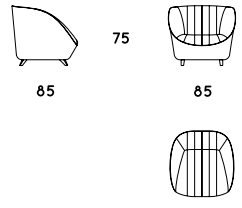

290

SOFÁ COM CHAISE 2 LUG

BALTIMORE

2 CHAISES 3 LUG

2 CHAISES 2 LUG

20

21

22

23

SOFÁ COM CHAISE 3 LUG

SOFÁ COM CHAISE 2 LUG

DUBBO

DUBBO

DUBBO

36

37

38

39

40

| | | | | | | | | | | | | | | | |
|---|-----|---|-----|---|-----|---|-----|---|-----|---|-----|---|-----|---|----|
|  | 82 |  | 218 |  | 198 |  | 178 |  | 118 |  | 108 |  | 98 | | |
| | | SOFÁ COM 1 BRAÇO 3 LUG | | SOFÁ COM 1 BRAÇO MÉDIO | | SOFÁ COM 1 BRAÇO 2 LUG | | ELEM SIMP COM 1 BRAÇO 3 LUG | | ELEM SIMP COM 1 BRAÇO MÉDIO | | ELEM SIMP COM 1 BRAÇO 2 LUG | | | |
|  | 82 |  | 200 |  | 180 |  | 160 |  | 100 |  | 90 |  | 80 |  | 98 |
| | | SOFÁ SEM BRAÇOS 3 LUG | | SOFÁ SEM BRAÇOS MÉDIO | | SOFÁ SEM BRAÇOS 2 LUG | | ELEMENTO SIMPLES 3 LUG | | ELEMENTO SIMPLES MÉDIO | | ELEMENTO SIMPLES 2 LUG | | ELEMENTO CANTO | |
|  | 175 |  | 100 |  | 90 |  | 80 |  | 175 |  | 118 |  | 108 |  | 98 |
| | | CHAISE SEM BRAÇO 3 LUG | | CHAISE SEM BRAÇO MÉDIO | | CHAISE SEM BRAÇO 2 LUG | | CHAISE 3 LUG | | CHAISE MÉDIO | | CHAISE 2 LUG | | | |
|  | 82 |  | 136 |  | 126 |  | 116 |  | 100 |  | 90 |  | 80 |  | 80 |
| | | MAPLE 3 LUG | | MAPLE MÉDIO | | MAPLE 2 LUG | | PUFF QUADRADO 3 LUG | | PUFF QUADRADO MÉDIO | | PUFF QUADRADO 2 LUG | | | |

BOWIE

48

49

50

51

DARWIN

54

56