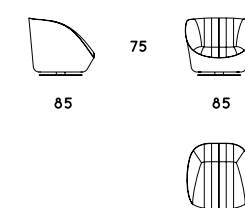

38

39

40

| | | | | | | | | | | | | | | | |
|---|-----|---|-----|---|-----|---|-----|---|-----|---|-----|---|-----|---|----|
|  | 82 |  | 218 |  | 198 |  | 178 |  | 118 |  | 108 |  | 98 | | |
| | | SOFÁ COM 1 BRAÇO 3 LUG | | SOFÁ COM 1 BRAÇO MÉDIO | | SOFÁ COM 1 BRAÇO 2 LUG | | ELEM SIMP COM 1 BRAÇO 3 LUG | | ELEM SIMP COM 1 BRAÇO MÉDIO | | ELEM SIMP COM 1 BRAÇO 2 LUG | | | |
|  | 82 |  | 200 |  | 180 |  | 160 |  | 100 |  | 90 |  | 80 |  | 98 |
| | | SOFÁ SEM BRAÇOS 3 LUG | | SOFÁ SEM BRAÇOS MÉDIO | | SOFÁ SEM BRAÇOS 2 LUG | | ELEMENTO SIMPLES 3 LUG | | ELEMENTO SIMPLES MÉDIO | | ELEMENTO SIMPLES 2 LUG | | ELEMENTO CANTO | |
|  | 175 |  | 100 |  | 90 |  | 80 |  | 175 |  | 118 |  | 108 |  | 98 |
| | | CHAISE SEM BRAÇO 3 LUG | | CHAISE SEM BRAÇO MÉDIO | | CHAISE SEM BRAÇO 2 LUG | | CHAISE 3 LUG | | CHAISE MÉDIO | | CHAISE 2 LUG | | | |
|  | 82 |  | 136 |  | 126 |  | 116 |  | 100 |  | 90 |  | 80 |  | 80 |
| | | MAPLE 3 LUG | | MAPLE MÉDIO | | MAPLE 2 LUG | | PUFF QUADRADO 3 LUG | | PUFF QUADRADO MÉDIO | | PUFF QUADRADO 2 LUG | | | |

BOWIE

48

49

50

51

DARWIN

54

56