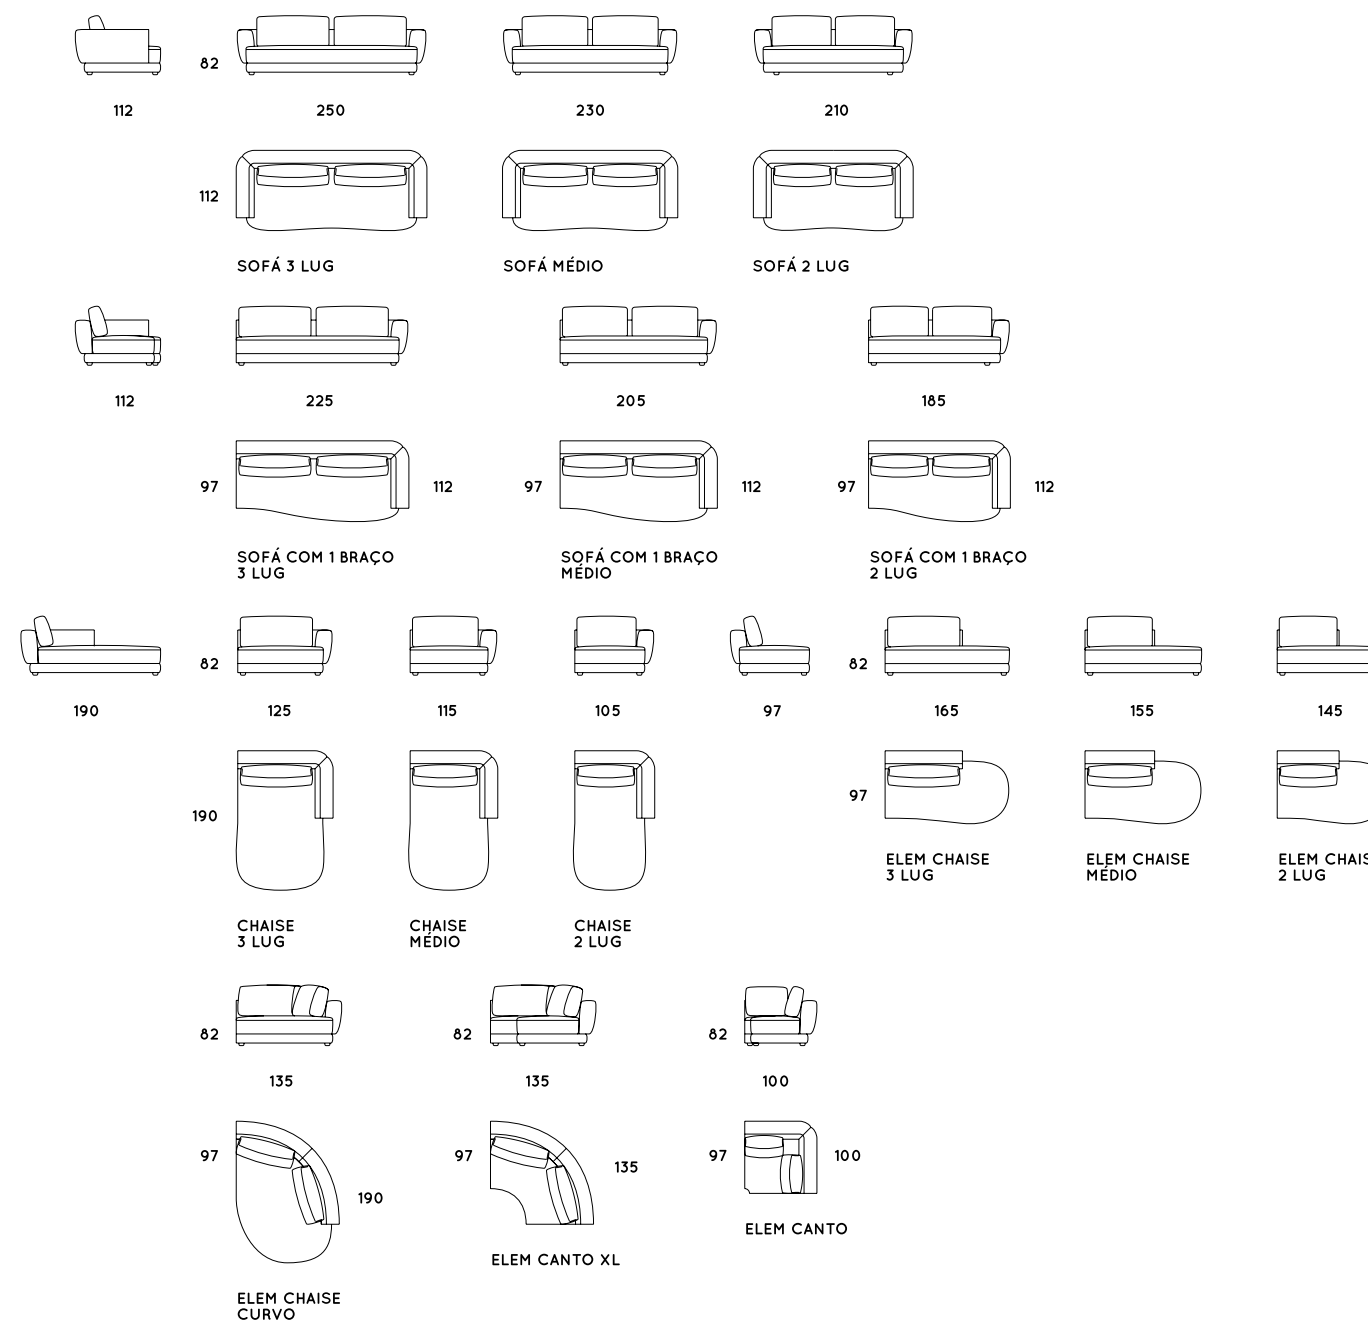

08

09

SYDNEY

12

350

SOFÁ COM CHAISE 3 LUG

320

SOFÁ COM CHAISE MÉDIO

290

SOFÁ COM CHAISE 2 LUG

BALTIMORE

2 CHAISES 3 LUG

2 CHAISES 2 LUG

20

21

22